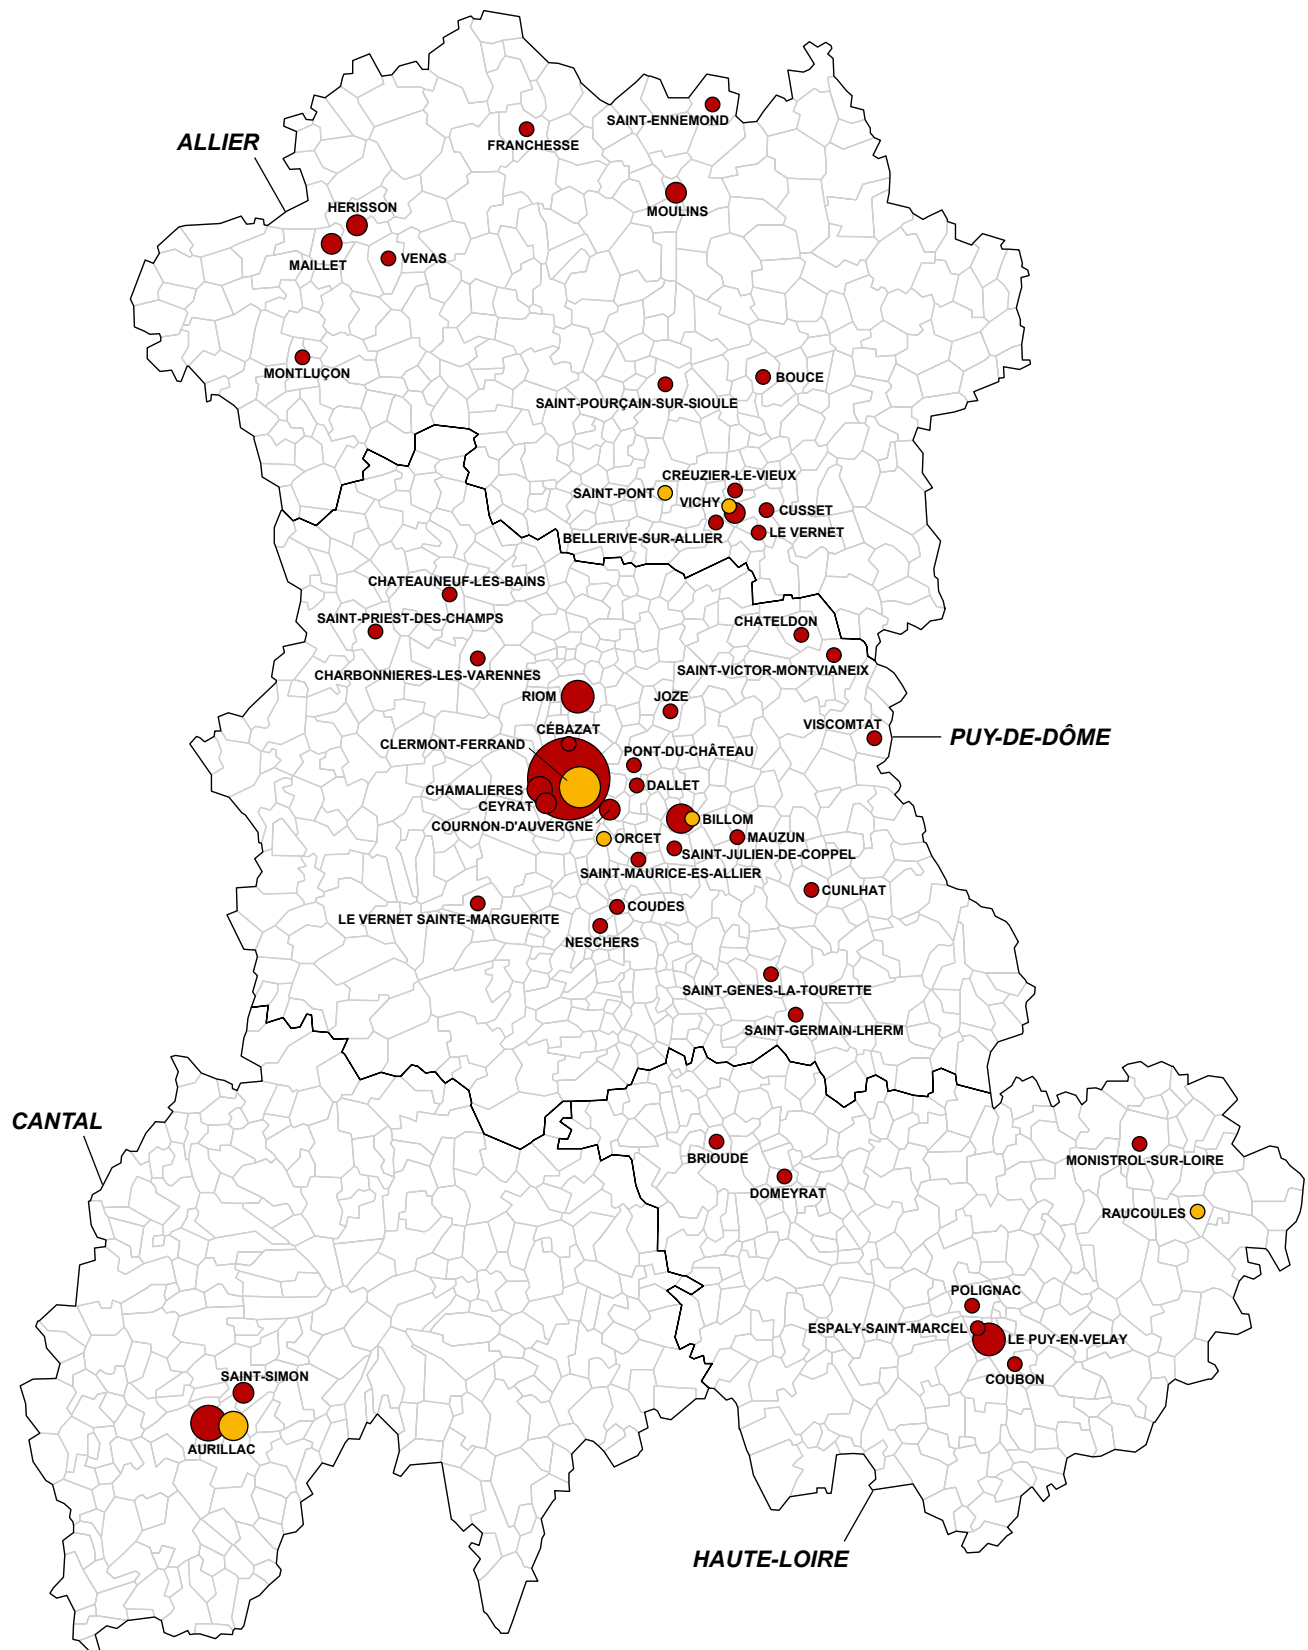

LES COMPAGNIES PROFESSIONNELLES DE THÉÂTRE, D'ARTS DE LA RUE, DE CIRQUE ET DE DANSE EN RÉGION AUVERGNE

La localisation des compagnies est conditionnée ici par le contact annoncé dans la base de données régionale du TRANSFO au mois de septembre 2007.

THYLDA	JOZE
Juste à Temps	LE PUY-EN-VELAY
Tutti Iséop	LE PUY-EN-VELAY
Nosferatu Production	LE PUY-EN-VELAY
ALAUDA (l') / LA MUZAI	LE PUY-EN-VELAY
Théâtre du Mayapo	LE PUY-EN-VELAY
Faciles Phénomènes Mobiles (les)	LE VERNET
Gemmes (les)	LE VERNET SAINTE-MARGUERITE
Footsbarn Theatre	MAILLET
Fleurs de Barbelés (les)	MAILLET
Laskar Théâtre	MAUZUN
Kronos Théâtre (le)	MONISTROL SUR LOIRE
C D N « Le Festin »	MONTLUÇON
Allogènes (les)	MOULINS
Théâtre Parenthèse	MOULINS
Lisière (la)	NESCHERS
Latituds - Théâtre et Pérégrinations	POLIGNAC
Bazar Ambulant (le)	PONT-DU-CHÂTEAU
Cazulinha Théâtre	RIOM
Folapik	RIOM
Patatesaucisse Théâtre (le)	RIOM
Guêpes Rouges Théâtre (les)	RIOM
Voies de Fées (les)	RIOM
Rêves et Veillées	SAINT GERMAIN LHERM
Lilananda	SAINT PRIEST DES CHAMPS
Somatic Tintamarre	SAINT-ENNE-MOND
Voyageurs de l'Inattendu (les)	SAINT-GENES LA TOURETTE
En même temps	SAINT-JULIEN-DE-COPPEL
Lectures à la carte	SAINT-MAURICE-ES-ALLIER
En La	SAINT-POURÇAIN-SUR-SIOULE
Mangoune (La)	SAINT-SIMON
Denis Tricot - Promenade d'Artiste	SAINT-SIMON
Théâtre du Spontané	SAINT-VICTOR-MONTVIANEIX
Théâtre Luzzi Ich Liebe Dich	VENAS
Théâtre Lyéofil	VICHY
Zèbre Théâtre	VICHY
Des Champs	VISCOMTAT

Liste des compagnies de danse référencées

Nom de la compagnie	Ville
Ligne Folle (la)	AURILLAC
Manufacture Cie (la)	AURILLAC
Tchad.b.crowd	AURILLAC
Vendetta Mathea	AURILLAC
Traverse (la)	BILLOM
Air Food	CLERMONT-FERRAND
Axotolt	CLERMONT-FERRAND
Dynamo	CLERMONT-FERRAND
K'sure / Association Impact New Style	CLERMONT-FERRAND
Nadja	CLERMONT-FERRAND
Poplité	CLERMONT-FERRAND
Wejna	CLERMONT-FERRAND
Contrepoint	CLERMONT-FERRAND
La Vouivre	ORCET
Gradiva	RAUCOULES
Vincent Mantsoé / Association Noa	SAINT-PONT
Envie Scène	VICHY