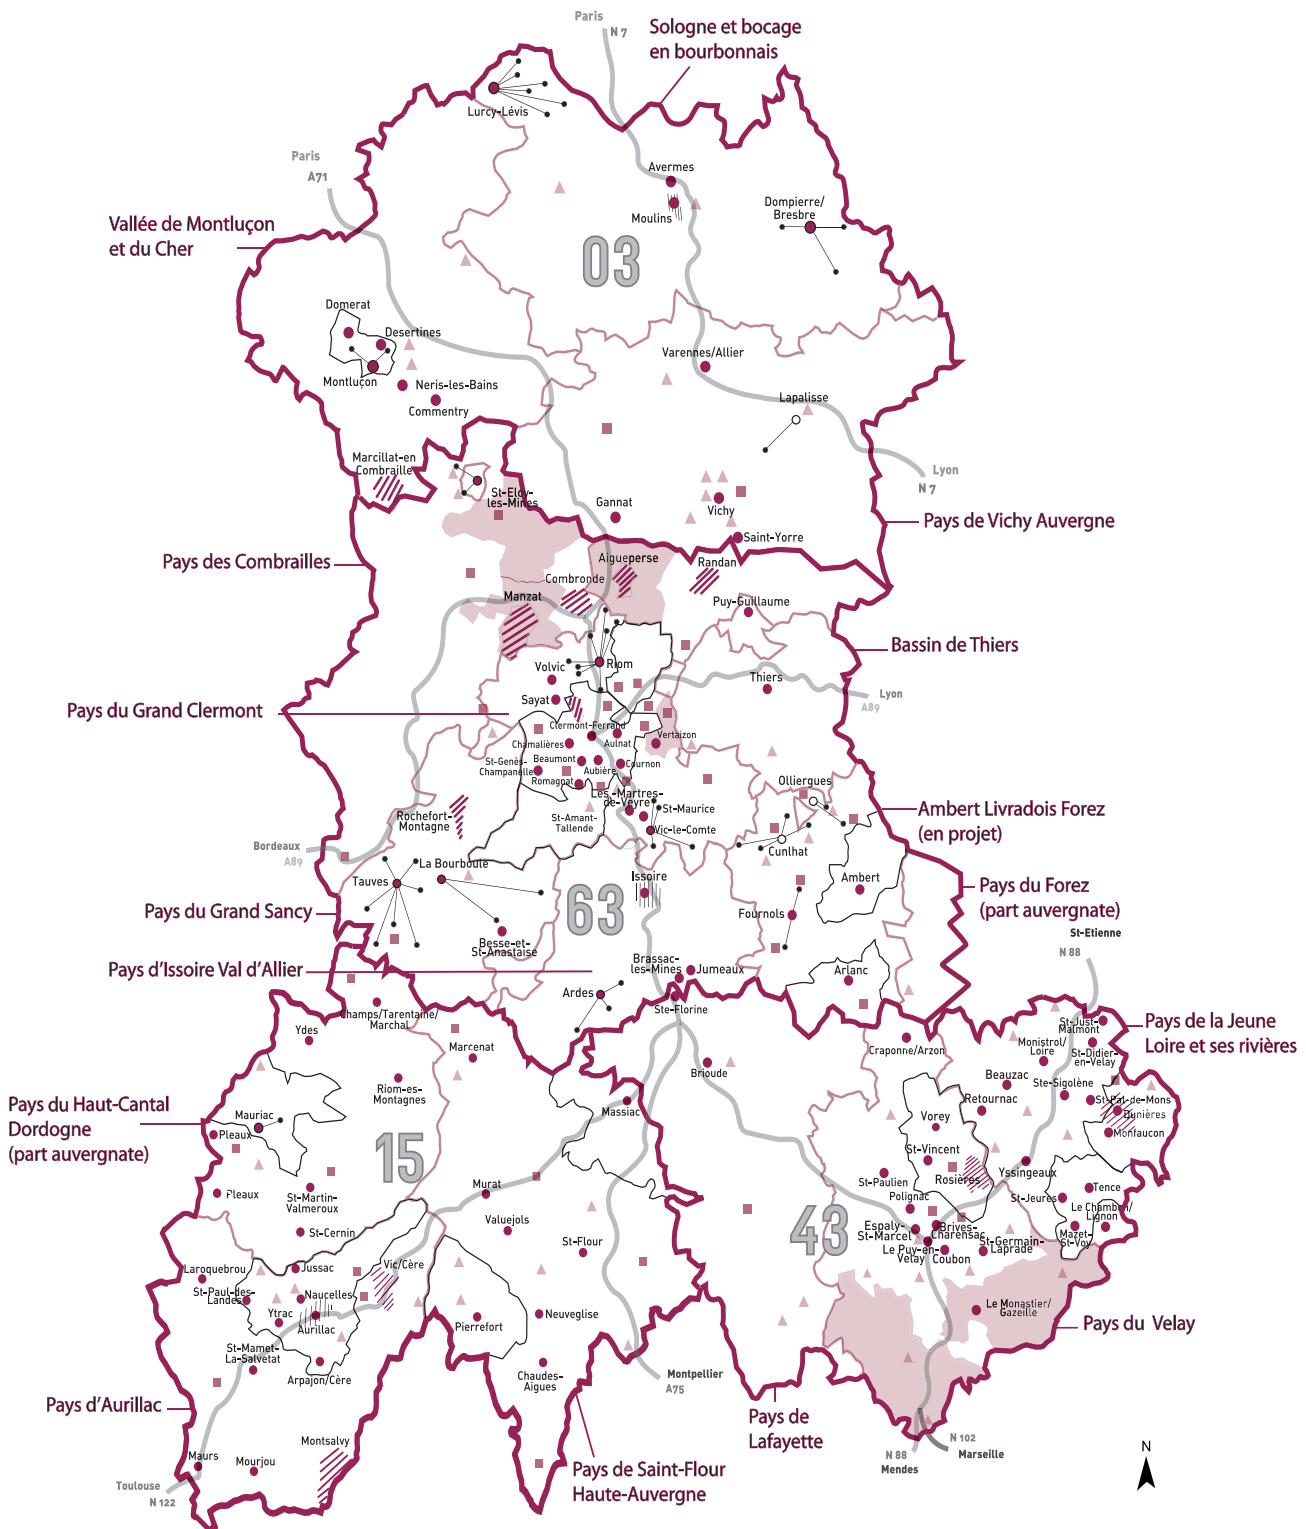

LES BIBLIOTHÈQUES MUNICIPALES ET INTERCOMMUNALES EN 2009

Chiffres clés de la région Auvergne⁽¹⁾

1 310 communes / 1 335 539 habitants / Superficie de 26 013 km² / Densité de 53,0 hab./km² / Altitude moyenne de 610 m

- Niveau 1
- Niveau 2
- Niveau 3
- Réseau de bibliothèques
- Projet d'agrandissement
- Projet de construction
- Territoire de bibliothèques en réseau
- Projet intercommunal de bibliothèques en réseau